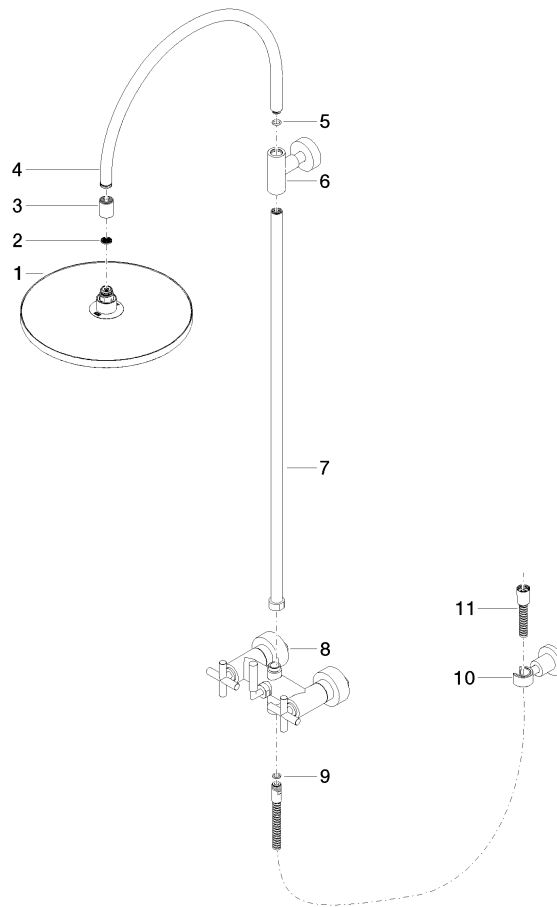

Einzelkomponenten dieses Sets

Für dieses Set benötigen Sie folgende Komponenten

1x 28 018 979-00

1x 26 622 892-00

ST 050 308 4892

- Dreifach bzw. fünffach verstellbar: COMPACT RAIN, COMPACT SOFT FLOW, COMPACT AQUAPRESSURE FLOW, Durchfluss max. 15 l/min (bei 3 Bar)
- mit Antikalk-System
- Brausekopf Ø 100 mm
- Anschluss 1/2"
- Funktion ab: 7 l/min

Nr.	Artikelnummer	Benennung	Verbaumenge	Lieferzeit
1	09 23 01 039 90	Sieb	1	2

ST 050 308 4892

- Ausladung Standbrause 420 mm
- Kopfbrause: Regenstrahl
- Regenbrause Ø 300 mm
- Regenbrause mit Antikalk-System
- Durchfluss Regenbrause max. 14 l/min (bei 3 Bar)
- Funktion ab: 10 l/min
- Drehumstellung Standbrause/ Handbrause
- Höhe Armatur bis Regenbrause (Unterkante) 850 mm
- Höhe Armatur bis Oberkante Bogen 1167 mm
- Rosette für Brausehalter Ø 55 mm
- Rosette für Wandbefestigung Ø 57 mm
- Rosette für Brausebatterie Ø 65 mm
- Stichmaß 150 mm ± 13 mm
- Metallbrauseschlauch 1500 mm
- Anschluss 1/2"
- Rohrdurchmesser 20 mm
- mit Leerlauf-Funktion

Dieser Artikel enthält keine Handbrause!

Eigensicher gegen Rückfließen.

	Chrom	26 622 892-00
	Platin gebürstet	26 622 892-06
	Platin	26 622 892-08
	Dark Chrome	26 622 892-19
	Messing gebürstet (23kt Gold)	26 622 892-28
	Schwarz matt	26 622 892-33
	Champagne gebürstet (22kt Gold)	26 622 892-46
	Champagne (22kt Gold)	26 622 892-47
	Chrom gebürstet	26 622 892-93
	Dark Platinum gebürstet	26 622 892-99

ST 050 308 4892

Durchflussdiagramm

Zertifikate

Belgaqua_24-004- LGA_38664.
27_8.

Ersatzteilstückliste

Nr.	Artikelnummer	Benennung	Verbaumenge	Lieferzeit
1	04 12 05 091 00-00	Brause	1	10
2	09 23 01 039 90	Sieb	1	2
3	09 24 03 177 20-00	Adapter	1	10
4	04 28 22 097 20-00	Auslauf	1	10
5	90 14 10 011 00 90	Dichtung	1	2
6	90 17 11 037 00-00	Halter	1	10
7	90 28 22 096 00-00	Rohr	1	10
8	04 17 10 020 01-00	Armatur	1	10
9	90 14 20 026 00 90	Dichtung	1	2
10	28 050 892-00	TARA Brausehalter - Chrom	1	10
11	28 304 970-00	Metall-Brauseschlauch 1/2" x 3/8" x 1500 mm - Chrom	1	2