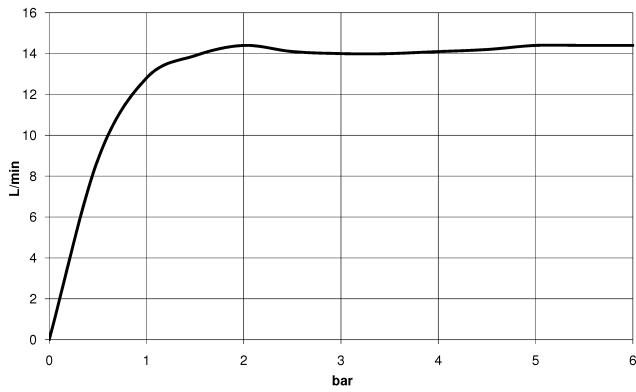

Durchflussdiagramm

Zertifikate

Belgaqua_24-004- LGA_38664.
27_8.