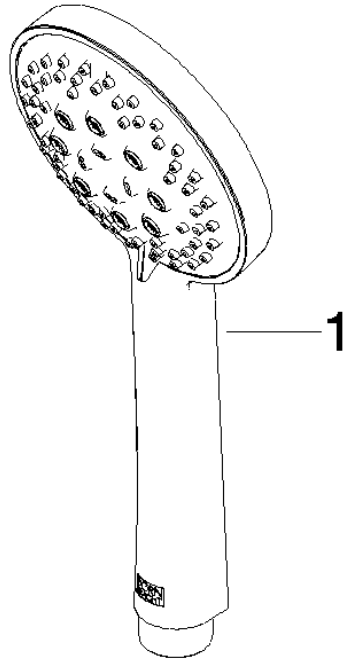

Einzelkomponenten dieses Sets

Für dieses Set benötigen Sie folgende Komponenten

1x 28 018 979-00

1x 26 622 892-00

ST 050 308 4892

- Dreifach bzw. fünffach verstellbar: COMPACT RAIN, COMPACT SOFT FLOW, COMPACT AQUAPRESSURE FLOW, Durchfluss max. 15 l/min (bei 3 Bar)
- mit Antikalk-System
- Brausekopf Ø 100 mm
- Anschluss 1/2"
- Funktion ab: 7 l/min

ST 050 308 4892

mm [inches]

Durchflussdiagramm

Zertifikate

LGA_29984.

DVGW_DW-
6517DN0129.

WRAS_2210003.

Ersatzteilstückliste

Nr.	Artikelnummer	Benennung	Verbaumenge	Lieferzeit
1	09 23 01 039 90	Sieb	1	2

ST 050 308 4892

- Ausladung Standbrause 420 mm
- Kopfbrause: Regenstrahl
- Regenbrause Ø 300 mm
- Regenbrause mit Antikalk-System
- Durchfluss Regenbrause max. 14 l/min (bei 3 Bar)
- Funktion ab: 10 l/min
- Drehumstellung Standbrause/ Handbrause
- Höhe Armatur bis Regenbrause (Unterkante) 850 mm
- Höhe Armatur bis Oberkante Bogen 1167 mm
- Rosette für Brausehalter Ø 55 mm
- Rosette für Wandbefestigung Ø 57 mm
- Rosette für Brausebatterie Ø 65 mm
- Stichmaß 150 mm ± 13 mm
- Metallbrauseschlauch 1500 mm
- Anschluss 1/2"
- Rohrdurchmesser 20 mm
- mit Leerlauf-Funktion

ST 050 308 4892

Durchflussdiagramm

Zertifikate

Belgaqua_24-004- LGA_38664.
27_8.

Ersatzteilstückliste

Nr.	Artikelnummer	Benennung	Verbaumenge	Lieferzeit
1	04 12 05 091 00-00	Brause	1	10
2	09 23 01 039 90	Sieb	1	2
3	09 24 03 177 20-00	Adapter	1	10
4	04 28 22 097 20-00	Auslauf	1	10
5	90 14 10 011 00 90	Dichtung	1	2
6	90 17 11 037 00-00	Halter	1	10
7	90 28 22 096 00-00	Rohr	1	10
8	04 17 10 020 01-00	Armatur	1	10
9	90 14 20 026 00 90	Dichtung	1	2
10	28 050 892-00	TARA Brausehalter - Chrom	1	10
11	28 304 970-00	Metall-Brauseschlauch 1/2" x 3/8" x 1500 mm - Chrom	1	2