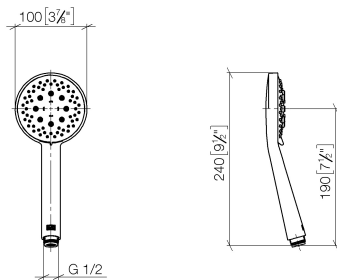

ST 050 308 4892

- Ausladung Standbrause 420 mm
- Regenbrause: PURE RAIN, Durchfluss max. 14 l/min (bei 3 Bar)
- Funktion ab: 10 l/min
- Regenbrause Ø 300 mm
- Regenbrause mit Antikalk-System
- Handbrause: COMPACT RAIN, Durchfluss max. 15 l/min (bei 3 Bar)
- Brausekopf Ø 100 mm
- Drehumstellung Standbrause/ Handbrause
- Höhe Armatur bis Regenbrause (Unterkante) 850 mm
- Höhe Armatur bis Oberkante Bogen 1167 mm
- Rosette für Brausehalter Ø 55 mm
- Rosette für Wandbefestigung Ø 57 mm
- Rosette für Brausebatterie Ø 65 mm
- Stichmaß 150 mm ± 13 mm
- Metallbrauseschlauch 1500 mm
- Anschluss 1/2"
- Rohrdurchmesser 20 mm

Einzelkomponenten dieses Sets

Für dieses Set benötigen Sie folgende Komponenten

1x 28 018 979-00

1x 26 622 892-00

ST 050 308 4892

- Dreifach bzw. fünffach verstellbar: COMPACT RAIN, COMPACT SOFT FLOW, COMPACT AQUAPRESSURE FLOW, Durchfluss max. 15 l/min (bei 3 Bar)
- mit Antikalk-System
- Brausekopf Ø 100 mm
- Anschluss 1/2"
- Funktion ab: 7 l/min

ST 050 308 4892

mm [inches]

Durchflussdiagramm

Zertifikate

LGA_29984.

DVGW_DW-
6517DN0129.

WRAS_2210003.

Ersatzteilstückliste

Nr.	Artikelnummer	Benennung	Verbaumenge	Lieferzeit
1	09 23 01 039 90	Sieb	1	2

ST 050 308 4892

- Ausladung Standbrause 420 mm
- Kopfbrause: Regenstrahl
- Regenbrause Ø 300 mm
- Regenbrause mit Antikalk-System
- Durchfluss Regenbrause max. 14 l/min (bei 3 Bar)
- Funktion ab: 10 l/min
- Drehumstellung Standbrause/ Handbrause
- Höhe Armatur bis Regenbrause (Unterkante) 850 mm
- Höhe Armatur bis Oberkante Bogen 1167 mm
- Rosette für Brausehalter Ø 55 mm
- Rosette für Wandbefestigung Ø 57 mm
- Rosette für Brausebatterie Ø 65 mm
- Stichmaß 150 mm ± 13 mm
- Metallbrauseschlauch 1500 mm
- Anschluss 1/2"
- Rohrdurchmesser 20 mm
- mit Leerlauf-Funktion