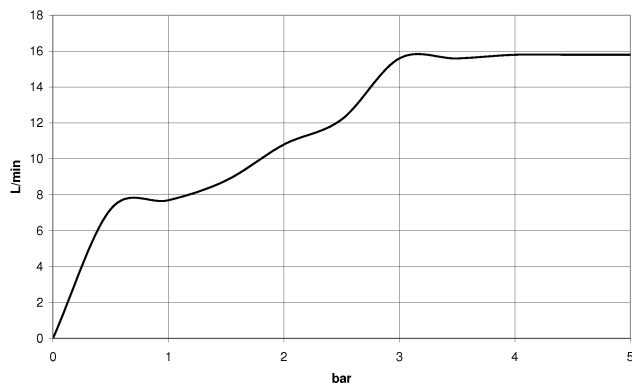

Durchflussdiagramm

Zertifikate

LGA_29984.

DVGW_DW-
6517DN0129.

WRAS_2210003.