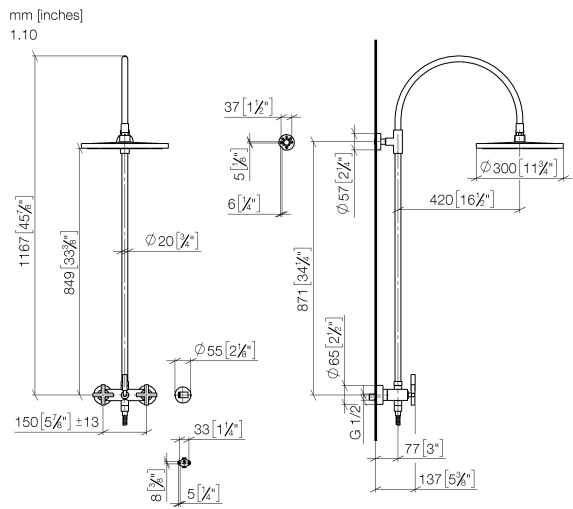

ST 050 308 4892

mm [inches]

Durchflussdiagramm

Zertifikate

LGA_29984.

DVGW_DW-
6517DN0129.

WRAS_2210003.

Ersatzteilstückliste

Nr.	Artikelnummer	Benennung	Verbaumenge	Lieferzeit
1	09 23 01 039 90	Sieb	1	2

ST 050 308 4892

- Ausladung Standbrause 420 mm
- Kopfbrause: Regenstrahl
- Regenbrause Ø 300 mm
- Regenbrause mit Antikalk-System
- Durchfluss Regenbrause max. 14 l/min (bei 3 Bar)
- Funktion ab: 10 l/min
- Drehumstellung Standbrause/ Handbrause
- Höhe Armatur bis Regenbrause (Unterkante) 850 mm
- Höhe Armatur bis Oberkante Bogen 1167 mm
- Rosette für Brausehalter Ø 55 mm
- Rosette für Wandbefestigung Ø 57 mm
- Rosette für Brausebatterie Ø 65 mm
- Stichmaß 150 mm ± 13 mm
- Metallbrauseschlauch 1500 mm
- Anschluss 1/2"
- Rohrdurchmesser 20 mm
- mit Leerlauf-Funktion

ST 050 308 4892

Durchflussdiagramm

Zertifikate

Belgaqua_24-004- LGA_38664.
27_8.

Ersatzteilstückliste

Nr.	Artikelnummer	Benennung	Verbaumenge	Lieferzeit
1	04 12 05 091 00-00	Brause	1	10
2	09 23 01 039 90	Sieb	1	2
3	09 24 03 177 20-00	Adapter	1	10
4	04 28 22 097 20-00	Auslauf	1	10
5	90 14 10 011 00 90	Dichtung	1	2
6	90 17 11 037 00-00	Halter	1	10
7	90 28 22 096 00-00	Rohr	1	10
8	04 17 10 020 01-00	Armatur	1	10
9	90 14 20 026 00 90	Dichtung	1	2
10	28 050 892-00	TARA Brausehalter - Chrom	1	10
11	28 304 970-00	Metall-Brauseschlauch 1/2" x 3/8" x 1500 mm - Chrom	1	2